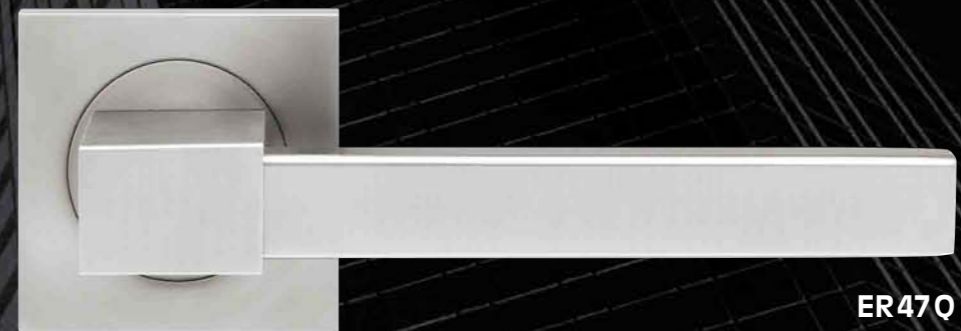

PERFEKTION IM QUADRAT

ER47Q

EDLES AUS STAHL