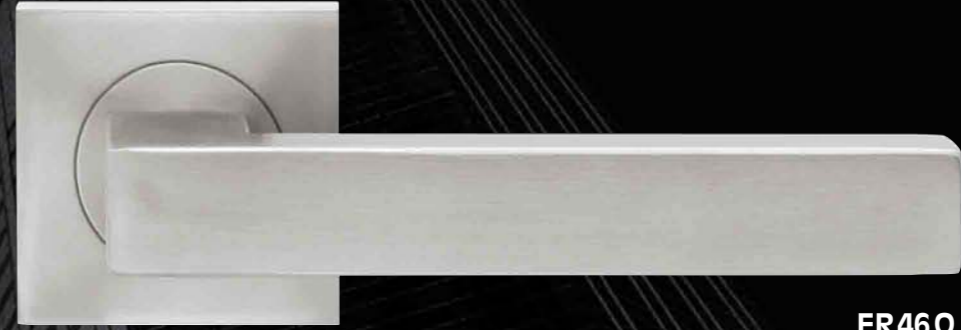

PERFEKTION IM QUADRAT

ER46Q

EDLES AUS STAHL